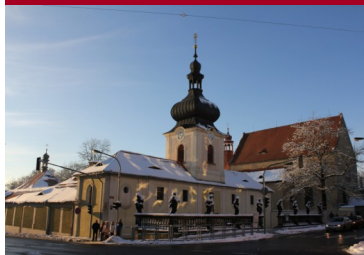

Rumburská cesta

Jesličková obchůzka soukromých a kostelních betlémů ve městě

Přihlášení a informace:

Loreta Rumburk
Třída 9. května 149/27
loreta.rumburk@seznam.cz
GSM 00420 604 555 922

neděle 14. 1. 2018, 9.00-12.00
sraz v 9.00 hod. u Jaroslava Blažka

Program: soukromé betlémy Jaroslava Blažka a Jaroslava Pšeničky, pohyblivý betlém Jiřího Coblá st., betlém v klášterním kostele sv. Vavřince a děkanského kostela sv. Bartoloměje v Rumburku

Kapacita omezená. Vhodné teplé oblečení