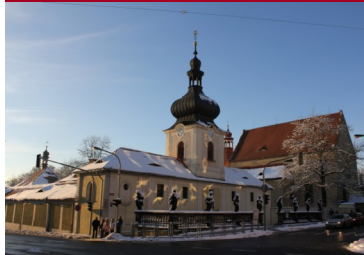

Exkurze za betlémy Šluknovského výběžku

Přihlášení a informace:
Loreta Rumburk
Třída 9. května 149/27
loreta.rumburk@seznam.cz
GSM 00420 604 555 922

sobota 20. 1. 2018, 9.00-15.00
sraz v 8.45 hod. v Loretě Rumburk

Program: klášterní kostel sv. Vavřince v Rumburku, kostel sv. Marie Magdaleny v Krásné Lípě, kostel sv. Jana Nepomuckého ve Starých Křečanech, kostel sv. Mikuláše s výstavou betlémů v Mikulášovicích, kostel sv. Bartoloměje ve Velkém Šenově, soukromý betlém Petra Wittgrubera v Jiříkově a prohlídka výstav „Vánoce v muzeu“ a „Když dřevo ožije“ v Muzeu Rumburk

Průvodci: Klára Mágrová a místní betlémáři

Autobusová exkurze za kostelními a soukromými betlémy je pouze pro přihlášené. Kapacita je omezena. Platí se v Loretě Rumburk nebo na místě v den konání akce. V ceně doprava a vstupy. Pořadatel si vyhrazuje právo na změnu programu. Nutné teplé oblečení, svačinu s sebou.