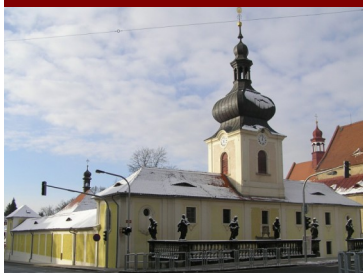

Kontakt:

Loreta Rumburk

Tř. 9. května 149/27

e-mail: loreta.rumburk@seznam.cz

GSM 00420 604 555 922

Vstupné 50 a 25 Kč

www.loretarumburk.cz

České
Sächsische

Švýcarsko
Schweiz

Vystavuje:

Mateřské centrum Koťátko v Jiříkově, Salesiánský klub mládeže Rumburk - Jiříkov, z.s., Klub Zavináč - nízkoprahové zařízení, ZŠ Tyršova Rumburk, Družina ZŠ Rybniště, Dům dětí a mládeže Rumburk, Turistický oddíl Stonožka Rumburk a Oblastní charita Rumburk

O vánočních svátcích zavřeno: 24. 12. 2016-2. 1. 2017