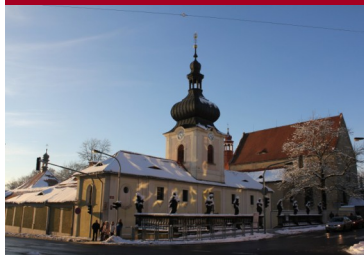

Kontakt:

Loreta Rumburk

Třída 9. května 149/27

loreta.rumburk@seznam.cz

GSM 00420 604 555 922

Vstupné 50 a 25 Kč

www.loretarumburk.cz

České	Švýcarsko
Sächsische	Schweiz